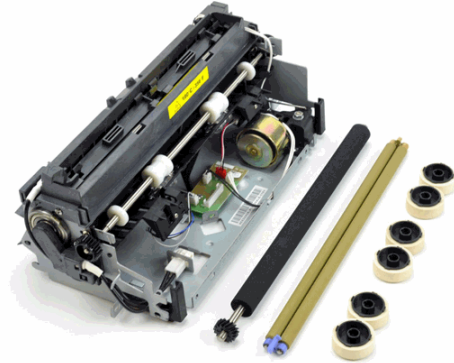

Codice Articolo : IBM40X0101

Descrizione : MAINTENANTE KIT 40/T642/T644/T646/X642/X644/X646 and IBM/LENOVO

Marca : LEXMARK/IBM

Part - Number : 40X0101

Descrizione Estesa

Maintenance kit 40/T642/T644/T646/X642/X644/X646 and IBM/LENOVO

Dimensioni e peso Articolo confezionato

Altezza :	0,20	mt
Lunghezza :	0,38	mt
Profondità :	0,23	mt
Peso :	2,59	kg

Confezionamento

Confezione :	1
Imballo :	0

Codice a Barre

Pezzo :	P40X0101
Confezione :	
Imballo :	