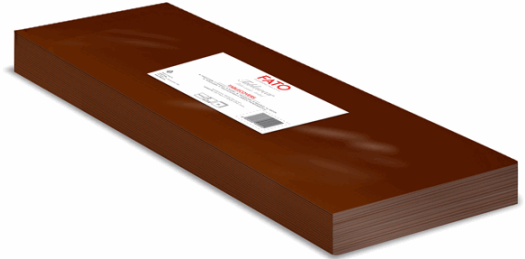

**Codice Articolo :** 91364

**Descrizione :** Tovaglie linea AirLaid - 100 x 100 cm - cacao - Fato - conf. 25 pezzi

**Part - Number :** 88521601

**Marca :** FATO

### Descrizione Estesa

Confezione da 25 tovaglie di carta 100x100cm. Linea AirLaid. Colore: cacao