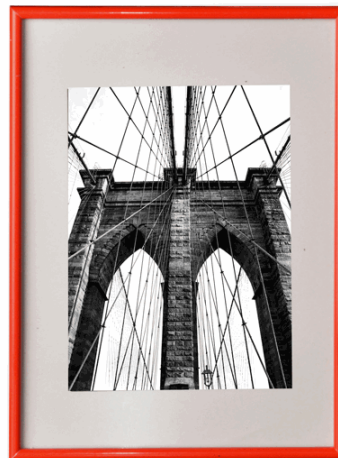

Codice Articolo : 90071

Descrizione : Cornice in PVC e crilex - A4 - rosso - Methodo

Part - Number : K980103

Marca : METHODO

Descrizione Estesa

Cornice in PVC di diversi colori glossy, con protezione frontale in crilex. Pratico sistema di click and lock su tutti i lati per facilitare l'inserimento di foto o documenti. Spessore lati cornice 34x13mm.

Dimensioni e peso Articolo confezionato

Altezza :	0,02	mt
Lunghezza :	0,31	mt
Profondità :	0,22	mt
Peso :	0,31	kg

Confezionamento

Confezione :	6
Imballo :	1

Codice a Barre

Pezzo :	8006449649970
Confezione :	35611196
Imballo :	

Caratteristiche

Colore	Rosso
Materiale	PVC, crilex
Tipologia	Cornici da parete
Dimensione	21 x 30cm