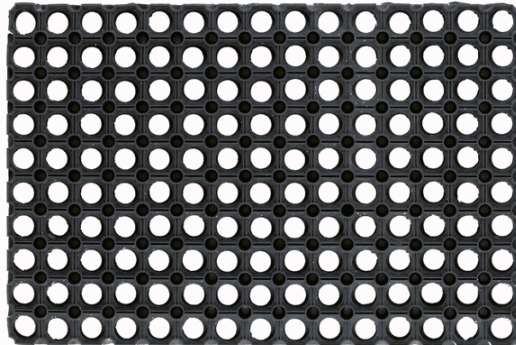

Codice Articolo : 86770

Descrizione : Zerbino Gummy - 40 x 80 cm - nero - Velcoc

Part - Number : ZGGUMM4080

Marca : VELCOC

Descrizione Estesa

Zerbino in gomma 100%. Utilizzabile sia come normale zerbino da ingresso che come base per una vera piattaforma antishock adatta per moltissimi fondi (cemento, terra battuta, ghiaia, erba, sabbia). Si possono unire fra loro più lastre (attraverso gli appositi connettori). Spessore 23mm.

Dimensioni e peso Articolo confezionato

Altezza :	0,03	mt
Lunghezza :	0,80	mt
Profondità :	0,40	mt
Peso :	2,27	kg

Confezionamento

Confezione :	10
Imballo :	1

Codice a Barre

Pezzo :	8000771600333
Confezione :	
Imballo :	

Caratteristiche

Colore	Nero
Materiale	Gomma
Dimensione	40 x 80cm
Pagina catalogo SG	261