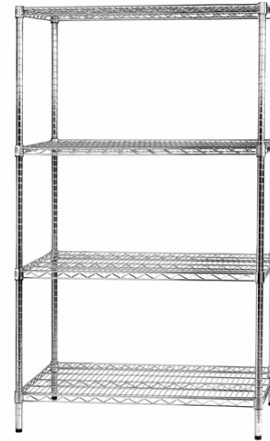

Codice Articolo : 77017

Descrizione : Kit scaffale Archimede - 4 ripiani - 60 x 90 x 90 cm - acciaio cromato - Serena Group

Part - Number : 4X609016

Marca : SERENA GROUP

Descrizione Estesa

Kit scaffali in acciaio cromato con tubolari Ø 2,54cm e piedini regolabili Profondità scaffali 60cm adatti per archivi e magazzini. 4 ripiani dimensioni totali: 60x90cm H160cm. Portata 100kg.

Dimensioni e peso Articolo confezionato

Altezza :	0,18	mt
Lunghezza :	0,90	mt
Profondità :	0,64	mt
Peso :	19,00	kg

Confezionamento

Confezione :	1
Imballo :	1

Codice a Barre

Pezzo :	8032937535661
Confezione :	
Imballo :	

Caratteristiche

Colore	Acciaio
Materiale	Acciaio
Tipologia	Scaffali
Dimensione	60 x 90 x 160cm
Pagina catalogo SG	310