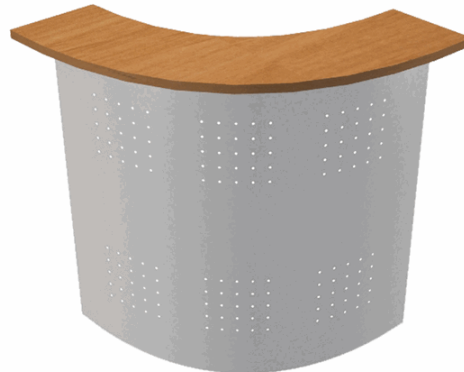

Codice Articolo : 76806

Descrizione : Sopralzo angolare reception Easy - 90 gradi - 96,5 x 96,5 x 115 cm - noce chiaro/metallo - Artexport

Part - Number : BA_4

Marca : ARTEXPOR

Descrizione Estesa

Sopralzo angolare reception L96,5 x P96,5 x H115cm composto da top in melaminico (P30 cm - sp. 28 mm - con bordo antiurto in ABS 3 mm) e pannello frontale in metallo traforato. I banconi lineari sono componibili per affiancamento e si possono unire anche al bancone angolare 90°.

| | |
|---------------------|---|
| Confezione : | 1 |
| Imballo : | 1 |

Codice a Barre

| | |
|---------------------|--|
| Pezzo : | |
| Confezione : | |
| Imballo : | |

Caratteristiche

| | |
|---------------------------|---------------------|
| Materiale | Melaminico, metallo |
| Tipologia | Angolari |
| Dimensione | 96,5 x 96,5 x 115cm |
| Pagina catalogo SG | 144 |