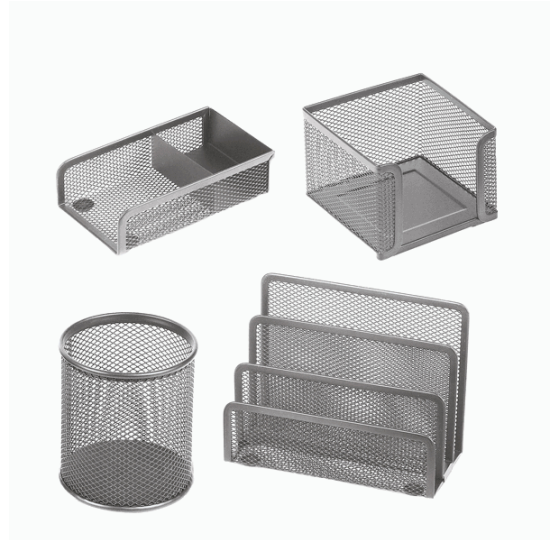

Codice Articolo : 58000

Descrizione : Set scrivania - 4 accessori - rete metallica - argento - Lebez

Part - Number : 1424-S

Marca : LEBEZ

Descrizione Estesa

Set scrivania in rete metallica, composto da 4 accessori: sparticarte, cubo portamemo, portapenne e portafermagli.

Dimensioni e peso Articolo confezionato

Altezza :	0,09	mt
Lunghezza :	0,19	mt
Profondità :	0,18	mt
Peso :	0,65	kg

Confezionamento

Confezione :	10
Imballo :	1

Codice a Barre

Pezzo :	8007509026359
Confezione :	8007509026366
Imballo :	

Caratteristiche

Colore	Argento
Materiale	Metallo
Tipologia	Set scrivania
Dimensione	
Garanzia	