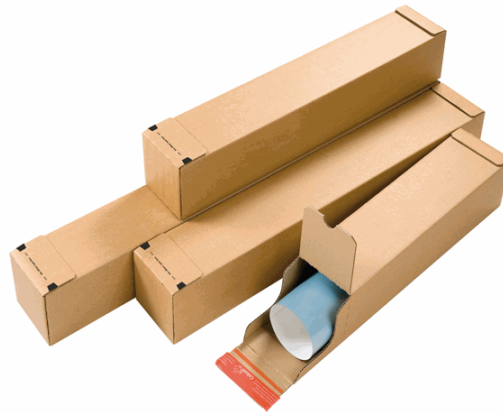

**Codice Articolo :** 57011

**Descrizione :** Tubo postale CP 072 - doppio strip - 70,5 x 10,8 x 10,8 cm - cartone ondulato - avana  
- ColomPac

**Part - Number :** CP072.05

**Marca :** COLOMPAC

### Descrizione Estesa

Tubo fustellato ideale per spedire in sicurezza o conservare tutto quanto si presta ad essere arrotolato (disegni, manifesti ecc.). In cartone ondulato doppio. Chiusura autosigillante.

### Dimensioni e peso Articolo confezionato

<b>Altezza :</b>	0,01	mt
<b>Lunghezza :</b>	1,06	mt
<b>Profondità :</b>	0,23	mt
<b>Peso :</b>	0,16	kg

### Caratteristiche

<b>Colore</b>	Avana
<b>Tipologia</b>	Tubi per spedizione
<b>Dimensione</b>	70,5 x 10,8 x 10,8cm
<b>Quantità per confezione</b>	10 pezzi
<b>Pagina catalogo SG</b>	388