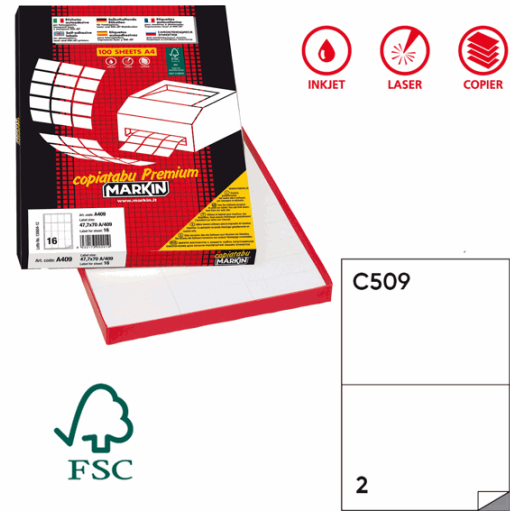

Codice Articolo : 31164

Descrizione : Etichette adesive C/509 - in carta - permanenti - 210 x 148,5 mm - 2 et/fg - 100 fogli - bianco - Markin

Part - Number : 210C509

Marca : MARKIN

Descrizione Estesa

Scatola da 100 fogli di etichette in carta adesiva permanente in formato 21x29,7cm adatti per fotocopiatrici, stampanti laser, inkjet.

Dimensioni e peso Articolo confezionato

Altezza :	0,03	mt
Lunghezza :	0,32	mt
Profondità :	0,22	mt
Peso :	1,03	kg

Confezionamento

Confezione :	1
Imballo :	10

Codice a Barre

Pezzo :	8007047022295
Confezione :	8007047922298
Imballo :	

Caratteristiche

Colore	Bianco
Materiale	Carta
Tipologia	Etichette adesive permanenti
Formato	A4 (21x29,7cm)
Stampa	Laser, inkjet, copy
Dimensione etichette	210 x 148,5mm
Confezione	100 fogli
Adesivo	Permanente
Etichette per foglio	2
Utilizzi	Multifunzione