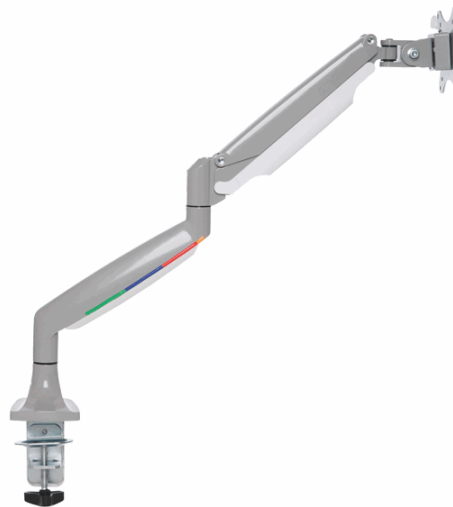

Codice Articolo : 102373

Descrizione : Braccio per monitor singolo one-touch SmartFit - ad altezza regolabile - grigio - Kensington

Part - Number : K55470EU

Marca : KENSINGTON

Descrizione Estesa

Il braccio per monitor singolo ad altezza regolabile one-touch Kensington SmartFit® migliora la postura, promuove il corretto allineamento degli occhi e favorisce il comfort di collo e spalle. Progettato in maniera ergonomica per promuovere il benessere e aumentare la produttività, il braccio per monitor singolo ad altezza regolabile one-touch SmartFit si avvale della tecnologia brevettata SmartFit di Kensington per semplificare l'adattamento e consente agli utenti di regolare altezza, profondità e angolazione del monitor per un comfort individualizzato. Grazie alla stabilità del monitor in qualsiasi posizione, gli utenti possono passare con facilità tra gli orientamenti orizzontale e verticale. Un braccio per monitor ideale per l'ufficio moderno, che completa perfettamente la scrivania ad assetto variabile SmartFit (K52804WW). Dimensione: 316x485x112

Dimensioni e peso Articolo confezionato

Altezza :	0,13	mt
Lunghezza :	0,57	mt
Profondità :	0,35	mt
Peso :	4,44	kg

Confezionamento

Confezione :	4
Imballo :	1

Codice a Barre

Pezzo :	5028252597128
Confezione :	
Imballo :	

Caratteristiche

Colore	Grigio
Materiale	Alluminio, acciaio, plastica
Tipologia	Braccio portamonito
Dimensione	11,4 x 14,8 x 54,8cm
Garanzia	
Pagina catalogo SG	