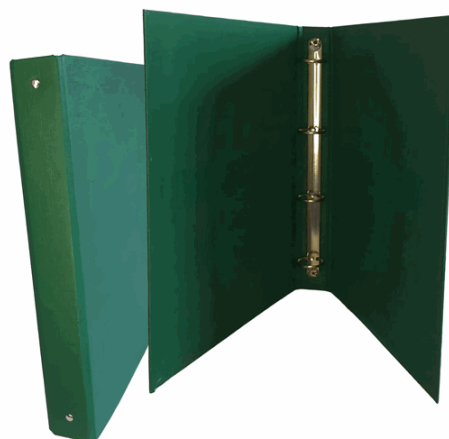

Codice Articolo : **STL7023**

Descrizione : Raccoglitore King - 4 anelli tondi 30 mm - dorso 4 cm - 22x30 cm - rivestimento in PPL
- verde - Starline

Part - Number : CPPL4-30VE

Marca : STARLINE

Descrizione Estesa

Pratici e resistenti i raccoglitori STARLINE con anima di cartone e rivestimento in polipropilene gofrato. Meccanismo ad anelli tondi da 30mm; formato utile 22x30cm. Disponibili in ben 10 colori.

Caratteristiche di questo articolo:

Codice: STL7023

Modello: Raccoglitori Kingcolor ad anelli tondi

Colore: verde

Formato anelli: Ø 30mm

Formato utile (LxH): 22x30cm

Confezione: 1pz

Dimensioni e peso Articolo confezionato

Altezza :	0,04	mt
Lunghezza :	0,32	mt
Profondità :	0,28	mt
Peso :	0,33	kg

Confezionamento

Confezione :	30
Imballo :	0

Codice a Barre

Pezzo :	8025133025814
Confezione :	8025133025821
Imballo :	8025133025814

Caratteristiche

Colore	Verde
Materiale	Cartone plastificato
Tipologia	Raccoglitori ad anelli
Dorso	4cm
Formato utile	22 x 30cm
Diametro	30mm