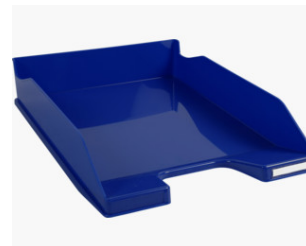

# SCHEMA PRODOTTO 113204D

**EXACOMPTA**  
PARIS

Codice	113204D
Descrizione	Vaschetta portacorrispondenza COMBO MIDI Bee Blue
Linea	BeeBlue
Materiale	PS
Dimensione prodotto	346x254x243 mm
Colore	Blu marino
Dimensioni prodotto (LxIxh)	346 x 255 x 65 mm
Peso pezzo	261g
EAN pezzo	9002491132049
Pezzi contenuti nel cartone	6
Dimensioni cartone (LxIxh)	260 x 230 x 372 mm
Peso cartone	1916g
EAN cartone	9002497113240
Pezzi contenuti sul pallet	432
Dimensioni pallet (LxIxh)	1200 x 800 x 2040 mm

## Caratteristiche

**New** : Si

**Marchio** : Exacompta

**Gamma** : Bee Blue

**Garanzia** : 25 anni

**Sovrapposizione compatibile co** : Si

**Etichetta inclusa** : Si

**Per Formato** : A4+