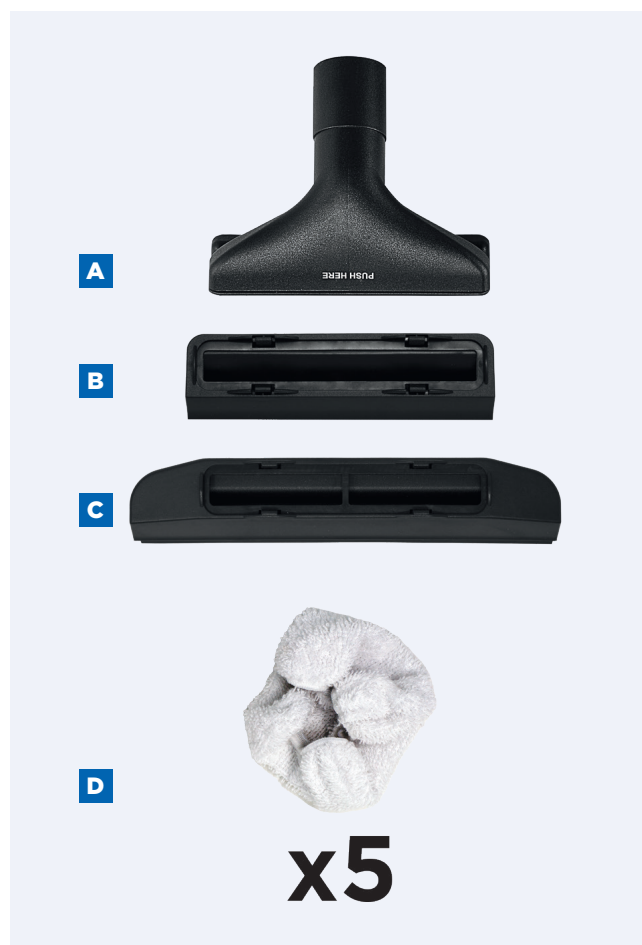

## KIT LAVAVETRI + IMBOTTITI VAPORE E ASPIRAZIONE PER POLTI VAPORETTO MV

Cod. **PAEU0379**

Con la bocchetta aspirazione e vapore (A) si possono svolgere più funzioni: **aspirazione di superfici varie**, anche di ridotte dimensioni, **pulitura a vapore con applicata la cuffia (D)**, **pulizia dei vetri o specchi in combinazione con i telai lavavetri da 200 (C) o da 150 mm (B)**.

### CONTENUTO DEL KIT

- A - Bocchetta Aspirazione + Vapore
- B - Telaio lavavetri 150 mm
- C - Telaio lavavetri 200 mm
- D - 5 Cuffie