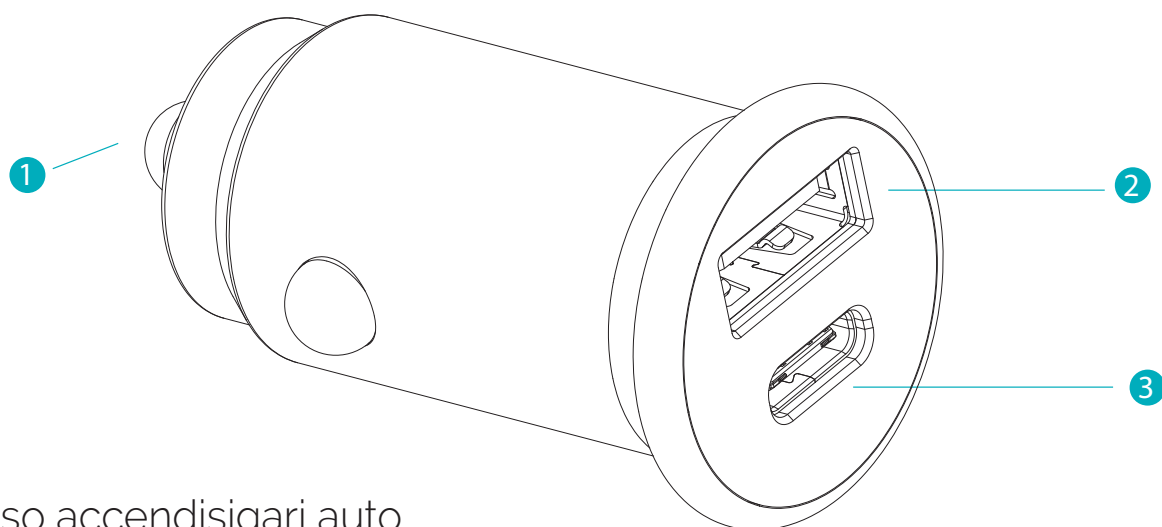

mediacom

27W Fast Car charger

USB Type-C

USB

For Car

Fast charger

27W

Power

27W Fast Car charger

- 1 Ingresso accendisigari auto
- 2 USB 12V 1.5A 18W
- 3 USB 12V 2.25A 27W

Smartphone

Tablet

Cuffie

SPECIFICHE TECNICHE:

Potenza di ingresso	2.25A
Porte	USB e USB Type-C
Potenza di uscita (max)	27W
Compatibilità	Smartphone, Tablet, Cuffie e altri device

CONTENUTO DELLA SCATOLA

27W Fast Car charger
Manuale utente

COD. MD-A170
EAN: 8028153120941