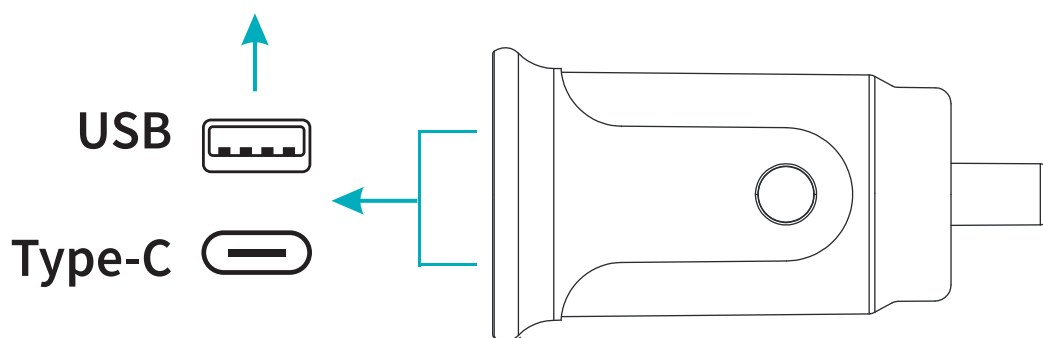

27W Fast Car charger

- 1 Ingresso accendisigari auto
- 2 USB 12V 1.5A 18W
- 3 USB 12V 2.25A 27W

Smartphone

Tablet

Cuffie

SPECIFICHE TECNICHE:

Potenza di ingresso	2.25A
Porte	USB e USB Type-C
Potenza di uscita (max)	27W
Compatibilità	Smartphone, Tablet, Cuffie e altri device

CONTENUTO DELLA SCATOLA

27W Fast Car charger
Manuale utente

COD. MD-A170
EAN: 8028153120941