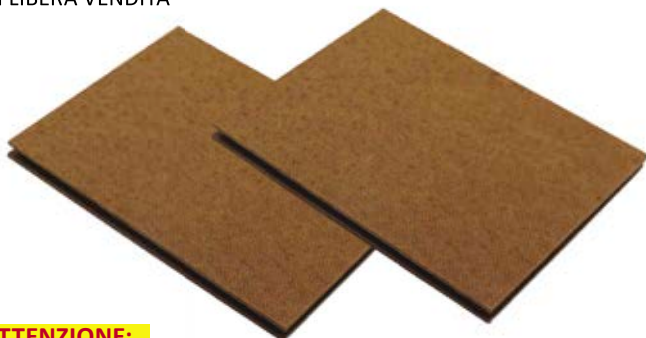

TRAPPOLA COLLANTE TOPI

Caratteristiche: blister contenente 2 tavolette rigide in faesite con dimensioni cm 14x19 cm pre-spalmate di colla ad alto potere adesivo, idonee alla cattura di topi e ratti. Si consiglia l'aggiunta al centro della trappola di esche alimentari (formaggio-pane-frutta) per aumentare la possibilità di catture.

Indicato per: ambienti interni domestici (cucine, garages, cantine, soffitte) ma anche per uso esterno, essendo resistente alla pioggia.

Formulazione: miscela adesiva
DI LIBERA VENDITA

ATTENZIONE:

Vendita di colle e trappole collanti per la cattura mammiferi, fra cui i roditori, rettili, anfibi ed uccelli: per la conformità normativa della vendita di tali prodotti, è necessario verificare, preliminarmente, le eventuali disposizioni in materia stabilite dalle ordinanze comunali vigenti.

ECCEZIONALE POTERE COLLANTE

Tavoletta cm 14x19

COD.	CONFEZIONE	PZ	CR PER PALLET	BARCODE
PROTE055	Tavoletta 2 pz in busta	24	84	8 005831 010947

TRAPPOLA COLLANTE RATTI

Caratteristiche: blister contenente 2 tavolette rigide in faesite con dimensioni cm 19x28 cm pre-spalmate di colla ad alto potere adesivo, idonee alla cattura di topi e ratti. Si consiglia l'aggiunta al centro della trappola di esche alimentari (formaggio-pane-frutta) per aumentare la possibilità di catture.