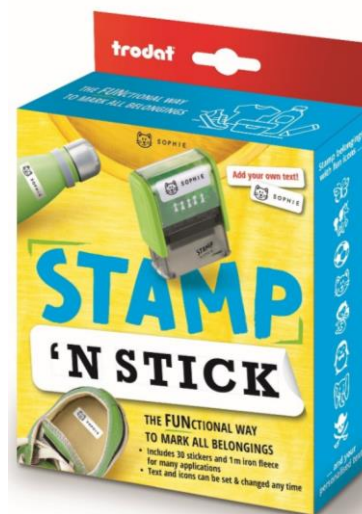

WOW	Timbra i tuoi capi e non li perdi più!
Descrizione	Tutte le mamme conoscono il problema: mandi i bambini a scuola e quando tornano, metà delle cose sono misteriosamente scomparse. TIMBRA & ATTACCA, in un istante, ti aiuterà a contrassegnare le cose dei tuoi figli con i loro nomi per avere maggiori probabilità che tutto torni a casa.
Vantaggi & Caratteristiche	E' possibile timbrare direttamente su tessuti, carta ed etichette per nominare tutti i tuoi oggetti

DETTAGLI PRODOTTO

Contenuto	<ul style="list-style-type: none">- 1 Timbro con cartuccia d'inchiostro nera per tessuti- 1 Set di lettere e icone divertenti- 30 Etichette adesive- 1 m Nastro termoadesivo- 1 Pinzetta
Timbro	<ul style="list-style-type: none">- Struttura: Verde Mela- Base: Grigio trasparente
Impronta	<ul style="list-style-type: none">- Combina il tuo testo con simpatiche icone- Altezza carattere 4mm- Fino a 14 caratteri per riga- Fino a 3 righe
Inchiostro per tessuti	<ul style="list-style-type: none">- Colore nero- Testato dermatologicamente con nota "Eccellente"- idoneo per carta, tessuti, etichette e nastro termoadesivo
Etichette adesive	<ul style="list-style-type: none">- Etichette bianche in 2 formati: piccolo e grande- Per superfici lucide- Con indicatore di posizionamento per una timbratura precisa
Nastro termoadesivo	<ul style="list-style-type: none">- Nastro termoadesivo per una migliore leggibilità dell'impronta su superfici scure: timbra l'etichetta e stirala per incollarla.- 1m = ca. 40 impronte- Ideale per tessuti in cotone, sintetici e misti
Lavabile in lavatrice e lavastoviglie	Impronta diretta su tessuto - fino a 95°C impronta su nastro termoadesivo - fino a 60°C Impronta su etichetta - in lavastoviglie fino a 75°C quando applicata su plastica
Applicazioni	Timbra direttamente su tessuto, carta, cartone. Timbra sulle etichette adesive e attaccale ovunque: scarpe, tupper ware, giocattoli, matite, etc Timbra sul nastro termoadesivo per una migliore leggibilità in caso di tessuto scuro