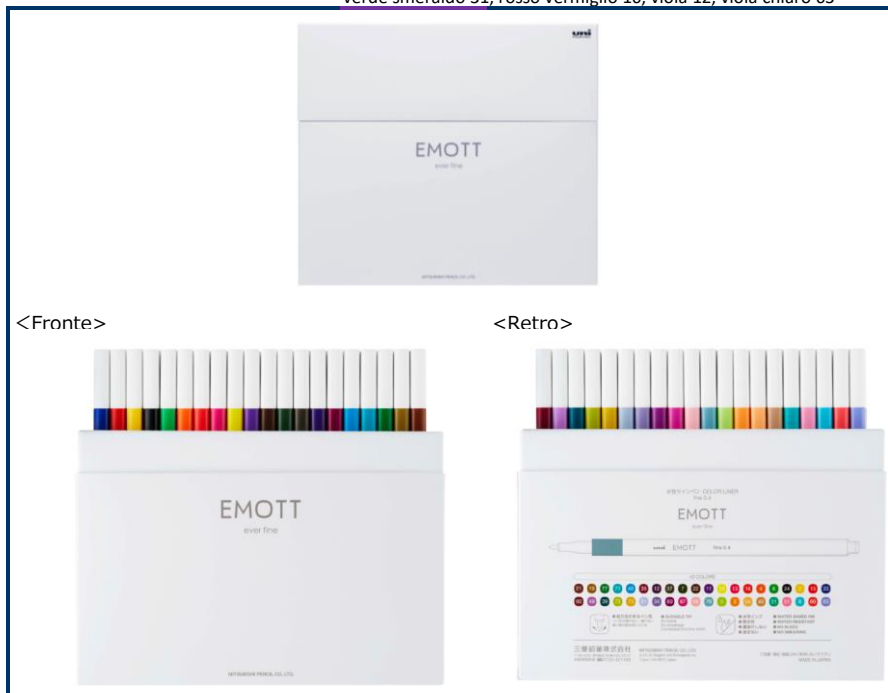

EMOTT

ever fine

M PEM-SY 40C

Colore inchiostro

ametista 35, arancio 3, arancione 4, arancione chiaro 54, azzurro 8, beige 45, blu 33, blu cielo 48, blu sassonia 79, fucsia 11, giallo 2, giallo paglia 73, giallo scuro 19, grigio 37, iris 49, lilla 34, limone 28, malva 80, marrone 21, marrone scuro 22, nebbia 81, nero 24, rosa 13, rosa baby 68, rosa chiaro 51, rosa corallo 66, rosa puro 67, rosso 15, rosso vino 60, turchese 71, verde 6, verde blu 39, verde chiaro 5, verde kaki 7, verde mela 72, verde pino 77, verde smeraldo 31, rosso vermiglio 16, viola 12, viola chiaro 63

Introduction:

- L'elegante fusto bianco con l'indicatore di colore crea un equilibrio perfetto rivelando l'immagine sofisticata di EMOTT.
Una gamma completa in 40 colori assortiti
- La punta è dotata di una copertura esterna che consente una scrittura senza stress e di lunga durata. La resistenza della punta consente di mantenere a lungo la larghezza del tratto sottile.
- Punta della penna e inchiostro di nuova concezione
- La finitura opaca della confezione bianca dona un'immagine moderna e sofisticata
- Prodotto compatto e maneggevole