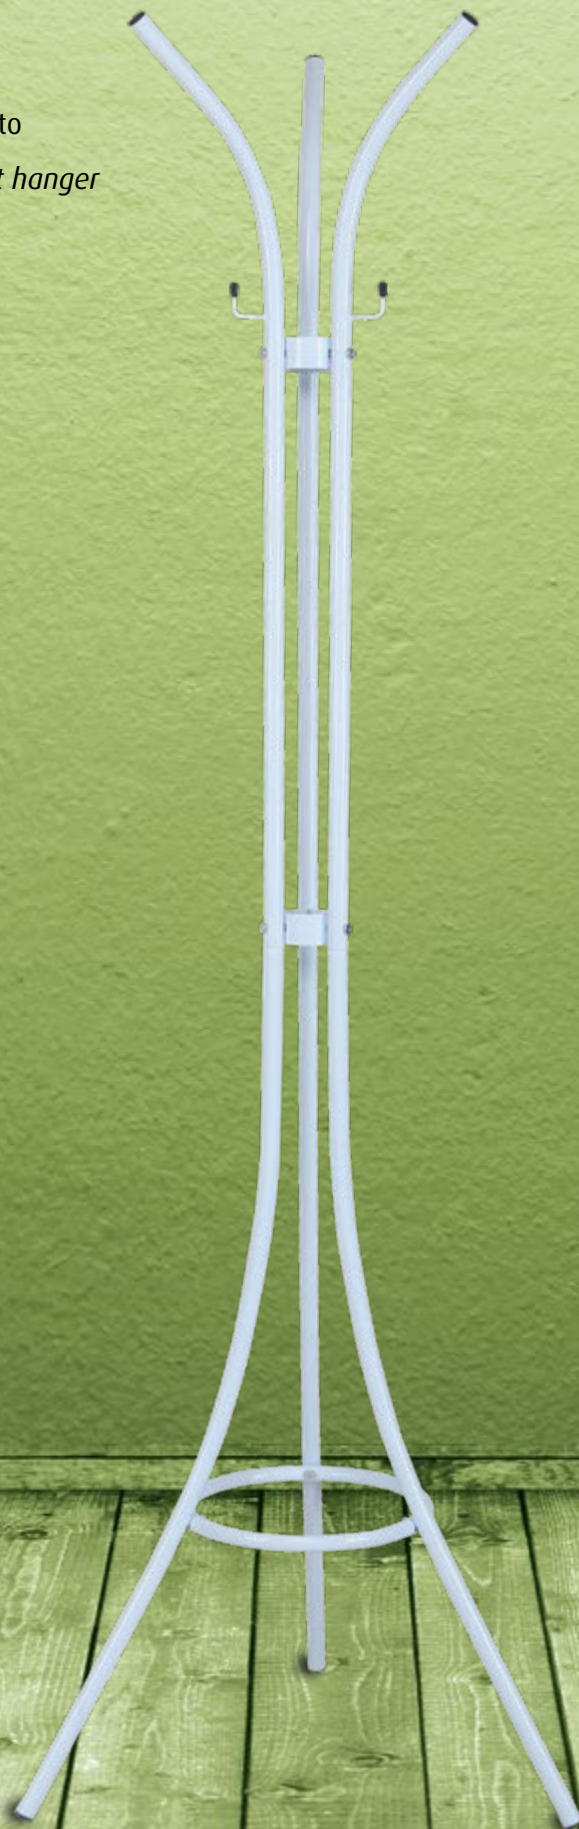

Appendiabiti

In metallo verniciato

Painted metal coat hanger

A1007614

colore: bianco *color: white*
imballo: 6 pz *packing: 6 pc*
volume: 0,043 *cbm: 0,043*
peso: 15 Kg *weight: 15 Kgs*

A1007615

colore: nero *color: black*
imballo: 6 pz *packing: 6 pc*
volume: 0,043 *cbm: 0,043*
peso: 15 Kg *weight: 15 Kgs*

A1007634

colore: bianco *color: white*
imballo: 6 pz *packing: 6 pc*
volume: 0,072 *cbm: 0,072*
peso: 15 Kg *weight: 15 Kgs*

A1007635

colore: nero *color: black*
imballo: 6 pz *packing: 6 pc*
volume: 0,072 *cbm: 0,072*
peso: 15 Kg *weight: 15 Kgs*

caratteristiche

Appendiabiti in metallo verniciato

characteristics

Painted metal coat hanger

misure - sizes