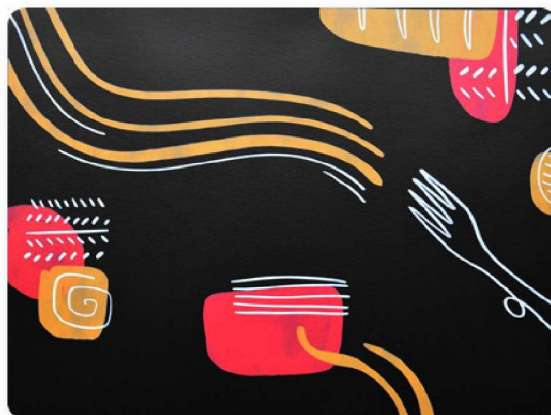

TOVAGLIETTA

Placemat / Set de table

CONF 6 PCS

Cod.TOV-LS-BI

41 cm x 31cm

Cod.TOV-LS-N

41 cm x 31 cm

SOTTOBICCHIERE

Coaster / Sous verre

CONF 6 PCS

COD. STBQ-LS-BI

10 cm x 10 cm

COD. STBQ-LS-N

10 cm x 10 cm

SISTEMI INTERNI

Inner systems / Systèmes intérieurs (INFO P.71)

3 Buste (6 fogli / 12 facciate) in plastica incluse con clip apri/chiudi.

3 Envelopes (6 sheets / 12 sides) in plastic included with open / close clips.

3 Enveloppes (6 feuilles / 12 côtés) en plastique incluses avec les clips d'ouverture / fermeture.