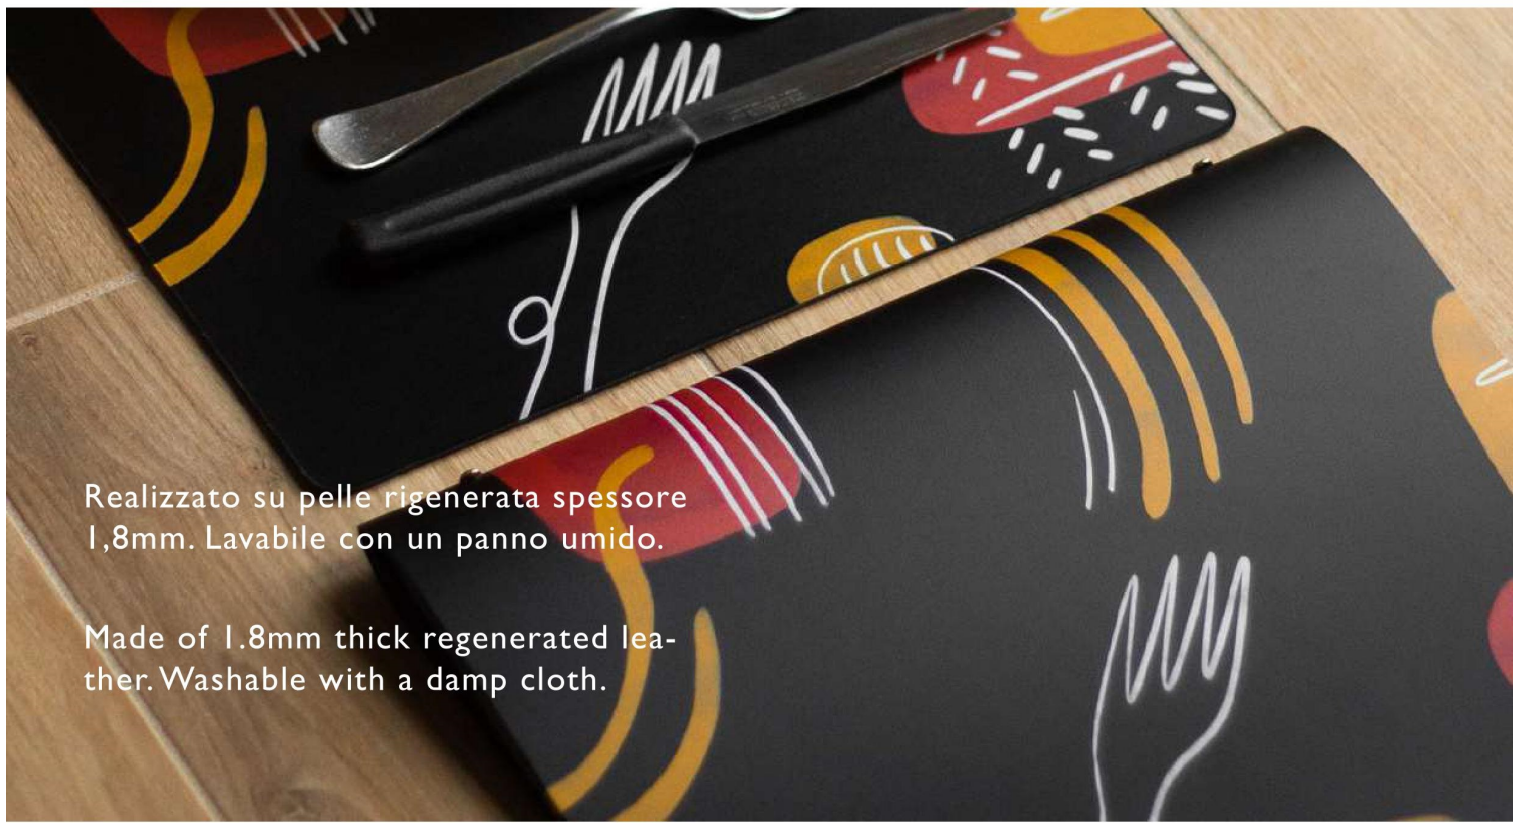

## SPAGHETTI

Un omaggio alla cucina italiana in chiave astratta. Realizzato con le tecniche più avanzate in commercio su pelle rigenerata, lavabile con un panno umido.

An abstract tribute to the Italian Cuisine. Realized in regenerated leather. Washable with a damp rag.

Une hommage à la cuisine Italienne. Réalisé en cuire régénérée avec les technologies plus avancées, lavable avec un tissu humide.

Realizzato su pelle rigenerata spessore 1,8mm. Lavabile con un panno umido.