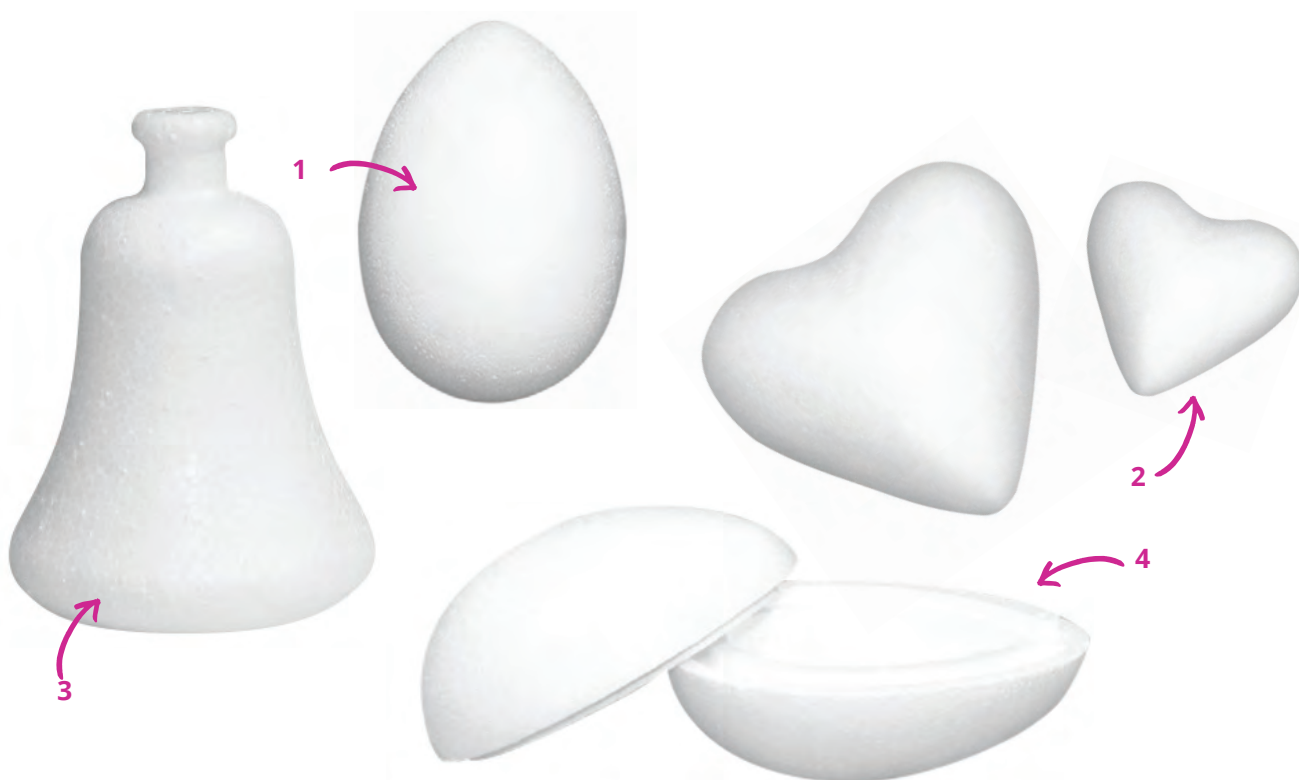

Sfera / sfera 2 metà

Sphere / Sphere 2 halves

POLISTIROLO ESPANSO

· Polistirolo bianco kg 30 m³

WHITE POLYSTYRENE

· White polystyrene kg 30 m³

1 - SPHERE - SFERA

Item	Diameter	Pcs/pack	Ean pack	Item	Diameter	ww/pack	Ean pack
51816020	cm 2	70	✓	51816070	cm 7	25	✓
51816030	cm 3	60	✓	51816080	cm 8	23	✓
51816040	cm 4	50	✓	51816090	cm 9	20	✓
51816050	cm 5	40	✓	51816100	cm 10	15	✓
51816060	cm 6	35	✓	51816120	cm 12	10	✓

2 - SPHERE 2 HALVES - SFERA 2 METÀ

Item	Diameter	Pcs/pack	Ean pack	Item	Diameter	Pcs/pack	Ean pack
51816140	cm 14	5	✓	51816250	cm 25	1	✓
51816160	cm 16	4	✓	51816300	cm 30	1	✓
51816180	cm 18	3	✓	51816500	cm 50	1	✓
51816200	cm 20	2	✓				

Uovo / Cuore / Campana

Egg / Heart / Bell

POLISTIROLO ESPANSO

· Polistirolo bianco kg 30 m³

WHITE POLYSTYRENE

· White polystyrene kg 30 m³

1 - EGG - UOVO

Item	Size	Pcs/pack	Ean pack
51840040	cm 4 h 6	30	✓
51840041	cm 5,5 h 8	22	✓
51840042	cm 8,5 h 12	15	✓

2 - HEART - CUORE

Item	Size	Pcs/pack	Ean pack
51826015	cm 5 x 4,5 x 2,4	28	✓
51826005	cm 11 x 11 x 5,3	18	✓

3 - BELL - CAMPANA

Item	Size	Pcs/pack	Ean pack
51826003	cm 9 h 9,5	15	✓
51826013	cm 16 h 16	6	✓