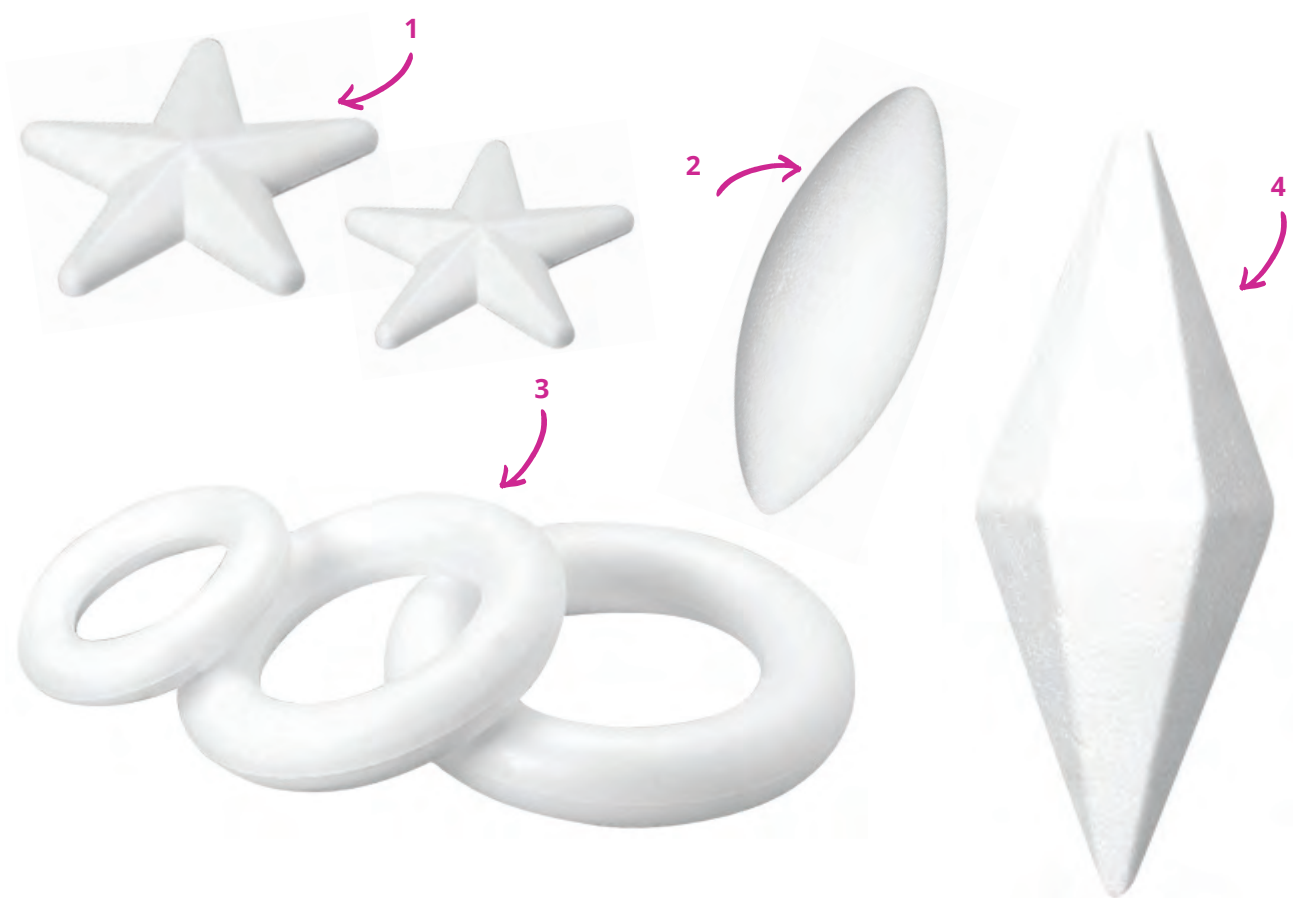

2 - HEART - CUORE

Item	Size	Pcs/pack	Ean pack
51826015	cm 5 x 4,5 x 2,4	28	✓
51826005	cm 11 x 11 x 5,3	18	✓

3 - BELL - CAMPANA

Item	Size	Pcs/pack	Ean pack
51826003	cm 9 h 9,5	15	✓
51826013	cm 16 h 16	6	✓

4 - EGG 2 HALVES - UOVO 2 METÀ

Item	Size	Pcs/pack	Ean pack
51840043	cm 11 h 15,5	5	✓
51840044	cm 15,5 h 22,5	2	✓

Stella / Corona / Bombetta / Pigna

Star / Wreath / Bowler / Pinecone

POLISTIROLO ESPANSO

· Polistirolo bianco kg 30 m³

WHITE POLYSTYRENE

· White polystyrene kg 30 m³

1 - STAR - STELLA

Item	Size	Pcs/pack	Ean pack
51840023	cm 13,5x13,5x2,5	16	✓
51826009	cm 20 x 20 x 4	11	✓

2 - BOWLER - BOMBETTA

Item	Diameter	Pcs/pack	Ean pack
51840210	cm 4 h 10	14	✓
51840215	cm 6 h 15	10	✓

3 - WREATH - CORONA

Item	Diameter	Pcs/pack	Ean pack
51826016	cm 15/10	12	✓
51826021	cm 21/12	8	✓
51826024	cm 25/15	5	

4 - CONE - PIGNA

Item	Diameter	Pcs/pack	Ean pack
51840230	cm 6 x 15	10	✓
51840235	cm 7,5 x 20	7	✓