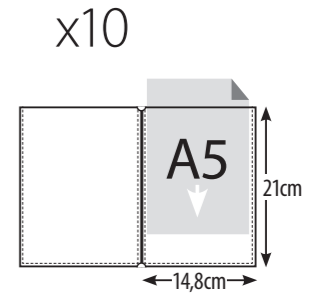

# MENU HOLDER INSERTS

INSERTS POUR PROTEGE-MENUS  
 EINLAGEN FÜR SPEISEKARTEN  
 INSERTI PER PORTA MENÙ  
 FUNDAS PARA PORTA MENÚ  
 INSERÇÕES PARA PORTA MENUS  
 MENUKAART INSTEELKHOEZEN

**MC-TIA4** 45x30x0,1cm 0,2kg

**MC-TIA5** 33x30,5x0,4cm 0,2kg

**MC-TIA5** 22x32,8x0,4cm 0,1kg

- |                      |                     |
|----------------------|---------------------|
| <b>LEATHER RANGE</b> | <b>RIO RANGE</b>    |
| MC-LRA4-EGBL         | MC-RCA4-BL          |
| MC-LRA4-ROBL         | MC-RCA4-BL-FK       |
| MC-LRA4-RORD         | MC-RCA4-BU          |
| MC-LRA4-RUBR         | MC-RCA4-BU-FK       |
| MC-LRA4-RWBL         | MC-RCA4-GR          |
| MC-LRA4-RWBR         | MC-RCA4-GR-FK       |
| MC-LRA4-RWWT         | MC-RCA4-OR          |
|                      | MC-RCA4-OR-FK       |
| <b>CLASSIC RANGE</b> | MC-RCA4-RD          |
| MC-CRA4-BL           | MC-RCA4-RD-FK       |
| MC-CRA4-BR           | MC-RCA4-VT          |
| MC-CRA4-WR           | MC-RCA4-VT-FK       |
| MC-CRWC-BL           | MC-RCA4-WT          |
|                      | MC-RCA4-WT-FK       |
| <b>TRENDY RANGE</b>  | MC-RCWC-BL          |
| MC-TRA4-BL           |                     |
| MC-TRA4-BU           | <b>DESIGN RANGE</b> |
| MC-TRA4-GR           | MC-DRA4-CORK        |
| MC-TRA4-LB           | MC-DRA4-PAISLEY     |
| MC-TRA4-WR           | MC-DRA4-VELVET      |
| MC-TRWC-BL           | MC-DRA4-WOOD        |
|                      | MC-DRWC-CORK        |
| <b>NATURE RANGE</b>  | MC-DRWC-VELVET      |
| MC-NTA4-BI           |                     |
| MC-NTA4-BL           |                     |
| MC-NTA4-BR           |                     |

**1x Incl.** (4 pages)  
**10x Max.** (40 pages)

- |                      |
|----------------------|
| <b>CLASSIC RANGE</b> |
| MC-CR45-BL           |
| MC-CR45-WR           |
| <b>TRENDY RANGE</b>  |
| MC-TR45-BL           |
| MC-TR45-LB           |
| MC-TR45-WR           |
| <b>DESIGN RANGE</b>  |
| MC-DR45-CROC         |
| MC-TRBC-WT           |