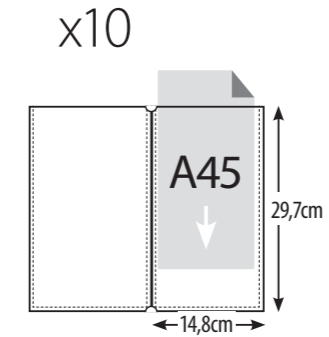

# MENU HOLDER INSERTS

INSERTS POUR PROTEGE-MENUS  
 EINLAGEN FÜR SPEISEKARTEN  
 INSERTI PER PORTA MENÙ  
 FUNDAS PARA PORTA MENÚ  
 INSERÇÕES PARA PORTA MENUS  
 MENUKAART INSTEELKHOEZEN

**MC-TIA4** 45x30x0,1cm 0,2kg

**MC-TIA5** 33x30,5x0,4cm 0,2kg

**MC-TIA5** 22x32,8x0,4cm 0,1kg

- |                      |                     |
|----------------------|---------------------|
| <b>LEATHER RANGE</b> | <b>RIO RANGE</b>    |
| MC-LRA4-EGBL         | MC-RCA4-BL          |
| MC-LRA4-ROBL         | MC-RCA4-BL-FK       |
| MC-LRA4-RORD         | MC-RCA4-BU          |
| MC-LRA4-RUBR         | MC-RCA4-BU-FK       |
| MC-LRA4-RWBL         | MC-RCA4-GR          |
| MC-LRA4-RWBR         | MC-RCA4-GR-FK       |
| MC-LRA4-RWWT         | MC-RCA4-OR          |
|                      | MC-RCA4-OR-FK       |
| <b>CLASSIC RANGE</b> | MC-RCA4-RD          |
| MC-CRA4-BL           | MC-RCA4-RD-FK       |
| MC-CRA4-BR           | MC-RCA4-VT          |
| MC-CRA4-WR           | MC-RCA4-VT-FK       |
| MC-CRWC-BL           | MC-RCA4-WT          |
|                      | MC-RCA4-WT-FK       |
| <b>TRENDY RANGE</b>  | MC-RCWC-BL          |
| MC-TRA4-BL           |                     |
| MC-TRA4-BU           | <b>DESIGN RANGE</b> |
| MC-TRA4-GR           | MC-DRA4-CORK        |
| MC-TRA4-LB           | MC-DRA4-PAISLEY     |
| MC-TRA4-WR           | MC-DRA4-VELVET      |
| MC-TRWC-BL           | MC-DRA4-WOOD        |
|                      | MC-DRWC-CORK        |
| <b>NATURE RANGE</b>  | MC-DRWC-VELVET      |
| MC-NTA4-BI           |                     |
| MC-NTA4-BL           |                     |
| MC-NTA4-BR           |                     |

**1x Incl.** (4 pages)  
**10x Max.** (40 pages)

- |                      |
|----------------------|
| <b>CLASSIC RANGE</b> |
| MC-CR45-BL           |
| MC-CR45-WR           |
| <b>TRENDY RANGE</b>  |
| MC-TR45-BL           |
| MC-TR45-LB           |
| MC-TR45-WR           |
| <b>DESIGN RANGE</b>  |
| MC-DR45-CROC         |
| MC-TRBC-WT           |