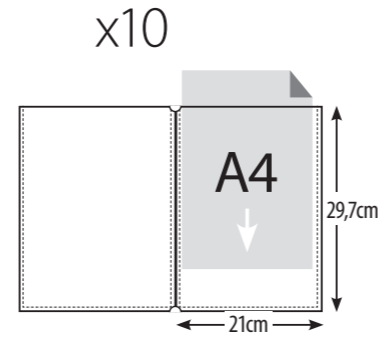

# MENU HOLDER INSERTS

INSERTS POUR PROTEGE-MENUS  
 EINLAGEN FÜR SPEISEKARTEN  
 INSERTI PER PORTA MENÙ  
 FUNDAS PARA PORTA MENÚ  
 INSERÇÕES PARA PORTA MENUS  
 MENUKAART INSTEELKHOEZEN

**MC-TIA4** 45x30x0,1cm 0,2kg

**MC-TIA5** 33x30,5x0,4cm 0,2kg

**MC-TIA5** 22x32,8x0,4cm 0,1kg

- |                      |                     |
|----------------------|---------------------|
| <b>LEATHER RANGE</b> | <b>RIO RANGE</b>    |
| MC-LRA4-EGBL         | MC-RCA4-BL          |
| MC-LRA4-ROBL         | MC-RCA4-BL-FK       |
| MC-LRA4-RORD         | MC-RCA4-BU          |
| MC-LRA4-RUBR         | MC-RCA4-BU-FK       |
| MC-LRA4-RWBL         | MC-RCA4-GR          |
| MC-LRA4-RWBR         | MC-RCA4-GR-FK       |
| MC-LRA4-RWWT         | MC-RCA4-OR          |
|                      | MC-RCA4-OR-FK       |
| <b>CLASSIC RANGE</b> | MC-RCA4-RD          |
| MC-CRA4-BL           | MC-RCA4-RD-FK       |
| MC-CRA4-BR           | MC-RCA4-VT          |
| MC-CRA4-WR           | MC-RCA4-VT-FK       |
| MC-CRWC-BL           | MC-RCA4-WT          |
|                      | MC-RCA4-WT-FK       |
| <b>TRENDY RANGE</b>  | MC-RCWC-BL          |
| MC-TRA4-BL           |                     |
| MC-TRA4-BU           | <b>DESIGN RANGE</b> |
| MC-TRA4-GR           | MC-DRA4-CORK        |
| MC-TRA4-LB           | MC-DRA4-PAISLEY     |
| MC-TRA4-WR           | MC-DRA4-VELVET      |
| MC-TRWC-BL           | MC-DRA4-WOOD        |
|                      | MC-DRWC-CORK        |
| <b>NATURE RANGE</b>  | MC-DRWC-VELVET      |
| MC-NTA4-BI           |                     |
| MC-NTA4-BL           |                     |
| MC-NTA4-BR           |                     |

**1x Incl.** (4 pages)  
**10x Max.** (40 pages)

- |                      |
|----------------------|
| <b>CLASSIC RANGE</b> |
| MC-CR45-BL           |
| MC-CR45-WR           |
| <b>TRENDY RANGE</b>  |
| MC-TR45-BL           |
| MC-TR45-LB           |
| MC-TR45-WR           |
| <b>DESIGN RANGE</b>  |
| MC-DR45-CROC         |
| MC-TRBC-WT           |