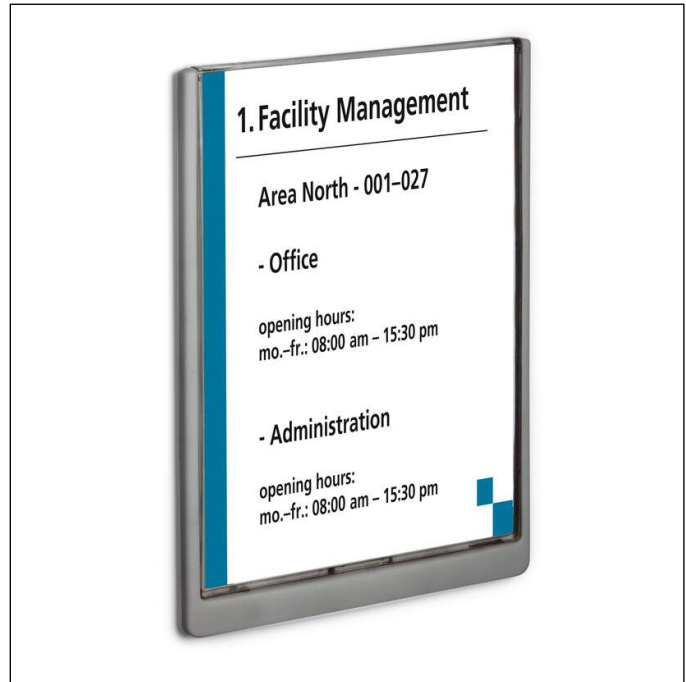

# Targa fuori porta CLICK SIGN A4 verticale

Codice articolo	486737	Minimo d'ordine	1 pezzo
Colore	graphite	EAN minimo d'ordine	4005546405568
Confezionamento	1 pezzo	Peso confezione (lordo)	591 G
EAN	4005546405568	Paese d'origine	DE

## Descrizione prodotto

- Assortimento di targhe per porte CLICK SIGN in plastica in 5 formati
- Differenziazione cromatica di aree e piani grazie a 4 diversi colori
- Facile sostituzione degli inserti in cartone tramite apertura dello sportellino
- Adatto per l'utilizzo in istituti scolastici, ospedali, ristoranti ecc.
- Con set di montaggio, dima di foratura e istruzioni per l'uso. Da avvitare o incollare
- Inserti in cartone personalizzabili compatibili come articolo aggiuntivo
- Per inserti A4 (210 x 297 mm)