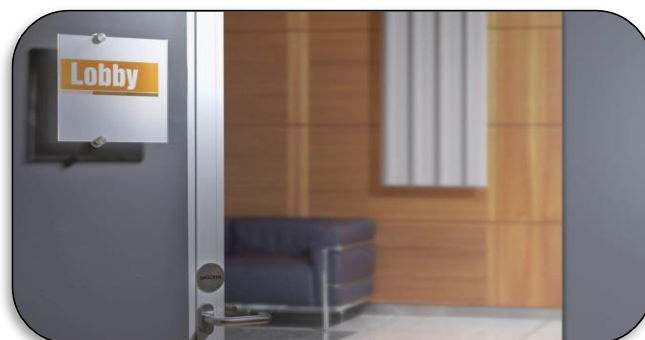

# SCHEDA TECNICA

 **DURABLE**

<b>Codice prodotto</b>	4821-19
<b>Nome articolo</b>	CRYSTAL SIGN 148 x 105 mm
<b>Colore</b>	Trasparente
<b>Codice a barre EAN</b>	4005546403557
<b>Confezione</b>	1 pezzo
<b>Dimensioni prodotto</b>	Formato: 148 x 105 mm
<b>Peso confezione</b>	354,95 gr
<b>Paese d'origine</b>	Made in Germany
<b>Confezionamento</b>	Scatola di cartone
<b>Codice a barre master carton</b>	4005546403564
<b>Q.tà master carton</b>	5 pezzi
<b>Descrizione</b>	<p>Gamma di targhe per porte e pareti realizzata in acrilico trasparente crystal-clear. Completa di 2 inserti traslucidi, set per il fissaggio con viti e istruzioni di montaggio.</p> <p>Gli inserti traslucidi sono utilizzabili con stampanti laser a colori o monocromatiche; una volta pronti e posizionati tra i due pannelli conferiscono al prodotto un impatto estetico unico, simile alla serigrafia.</p>
<b>Caratteristica</b>	Gli inserti possono essere personalizzati on-line tramite il software gratuito DURAPRINT® disponibile sul sito <a href="http://www.duraprint.it">www.duraprint.it</a>
<b>Informazioni aggiuntive</b>	Inserti di ricambio acquistabili separatamente (cod. prodotto #4831)